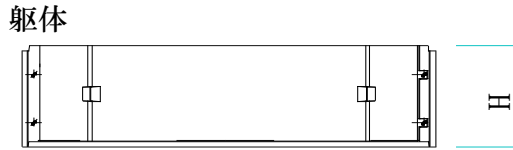

AQUARIUM

アクアリウムシリーズ規格・寸法

内径(A)	高さ(H)	肉厚(T)	参考重量(t)	スラブ厚み(t)	参考重量(t)※
φ 3500 (2分割)	1000	170	4.7	250	7.0
	500		2.4		
φ 4500 (2分割)	1000	200	7.1	250	11.3
	500		3.6		
φ 6000 (4分割)	1000	220	10.3	200	15.6
	500		5.2		
φ 7000 (4分割)	1000	240	13.1	200	21.1
	500		6.6		

※スラブは開口により重量は変わります。