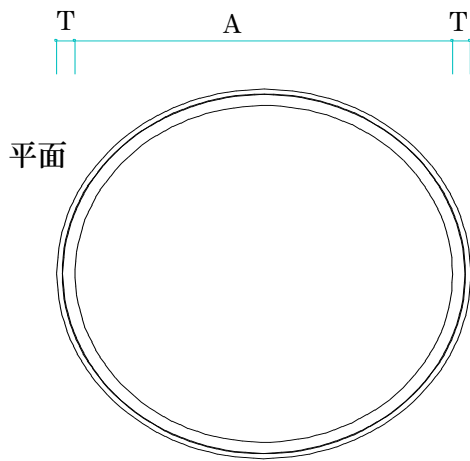

AQUARIUM

アクアリウムシリーズ規格・寸法

内径(A)	高さ(H)	肉厚(T)	参考重量(t)	スラブ厚み(t)	参考重量(t)※
φ 3500 (2分割)	1000	170	4.7	250	7.0
	500		2.4		
φ 4500 (2分割)	1000	200	7.1	250	11.3
	500		3.6		
φ 6000 (4分割)	1000	220	10.3	200	15.6
	500		5.2		
φ 7000 (4分割)	1000	240	13.1	200	21.1
	500		6.6		

※スラブは開口により重量は変わります。